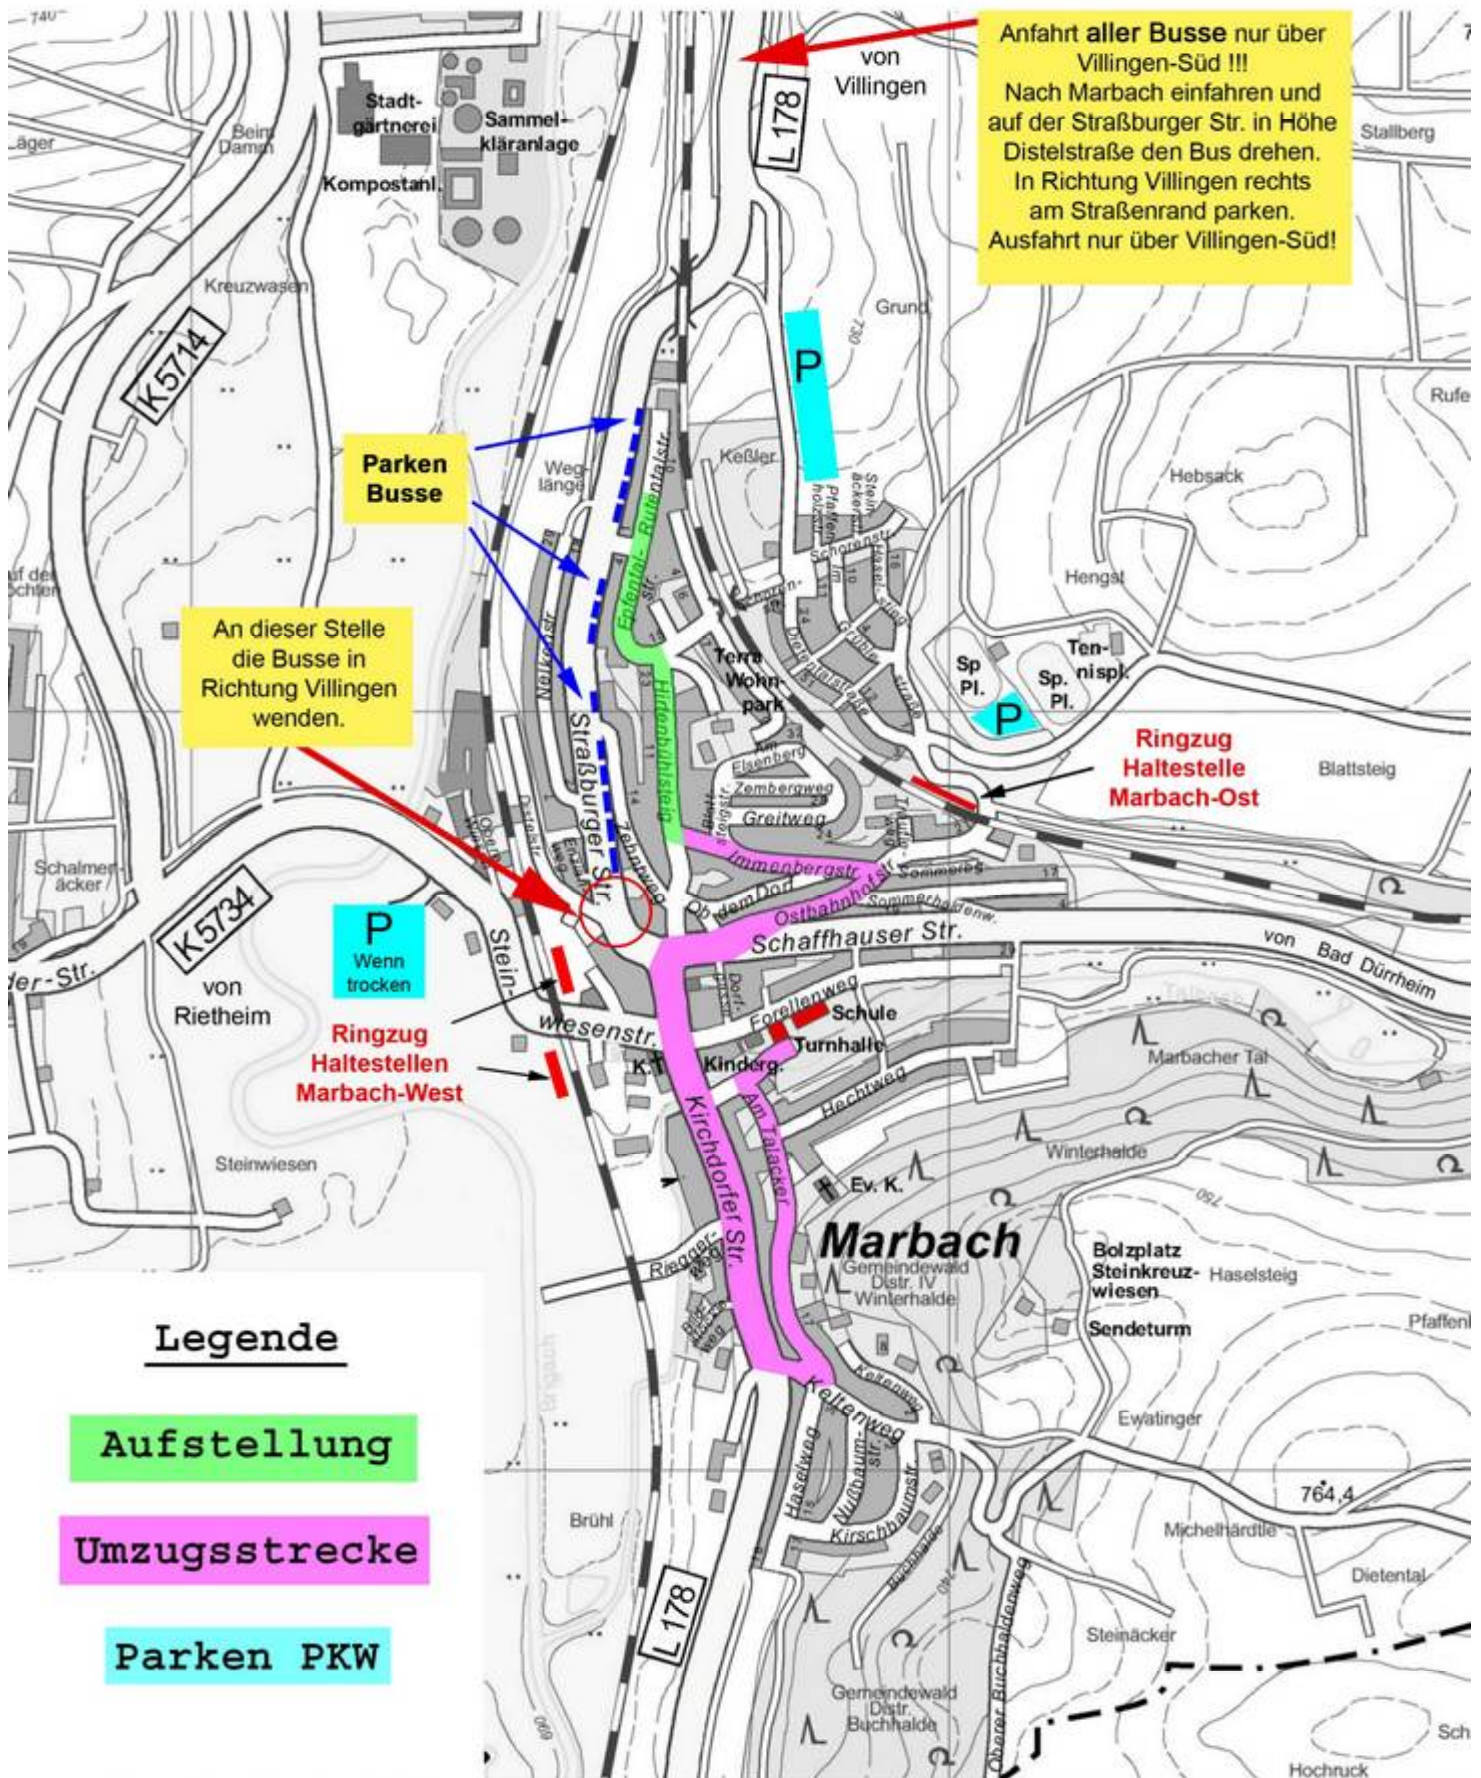

Umzugsplan

Talbachhexen VS-Marbach e.V.

Mit freundlicher Genehmigung der Stadt Villingen-Schwenningen