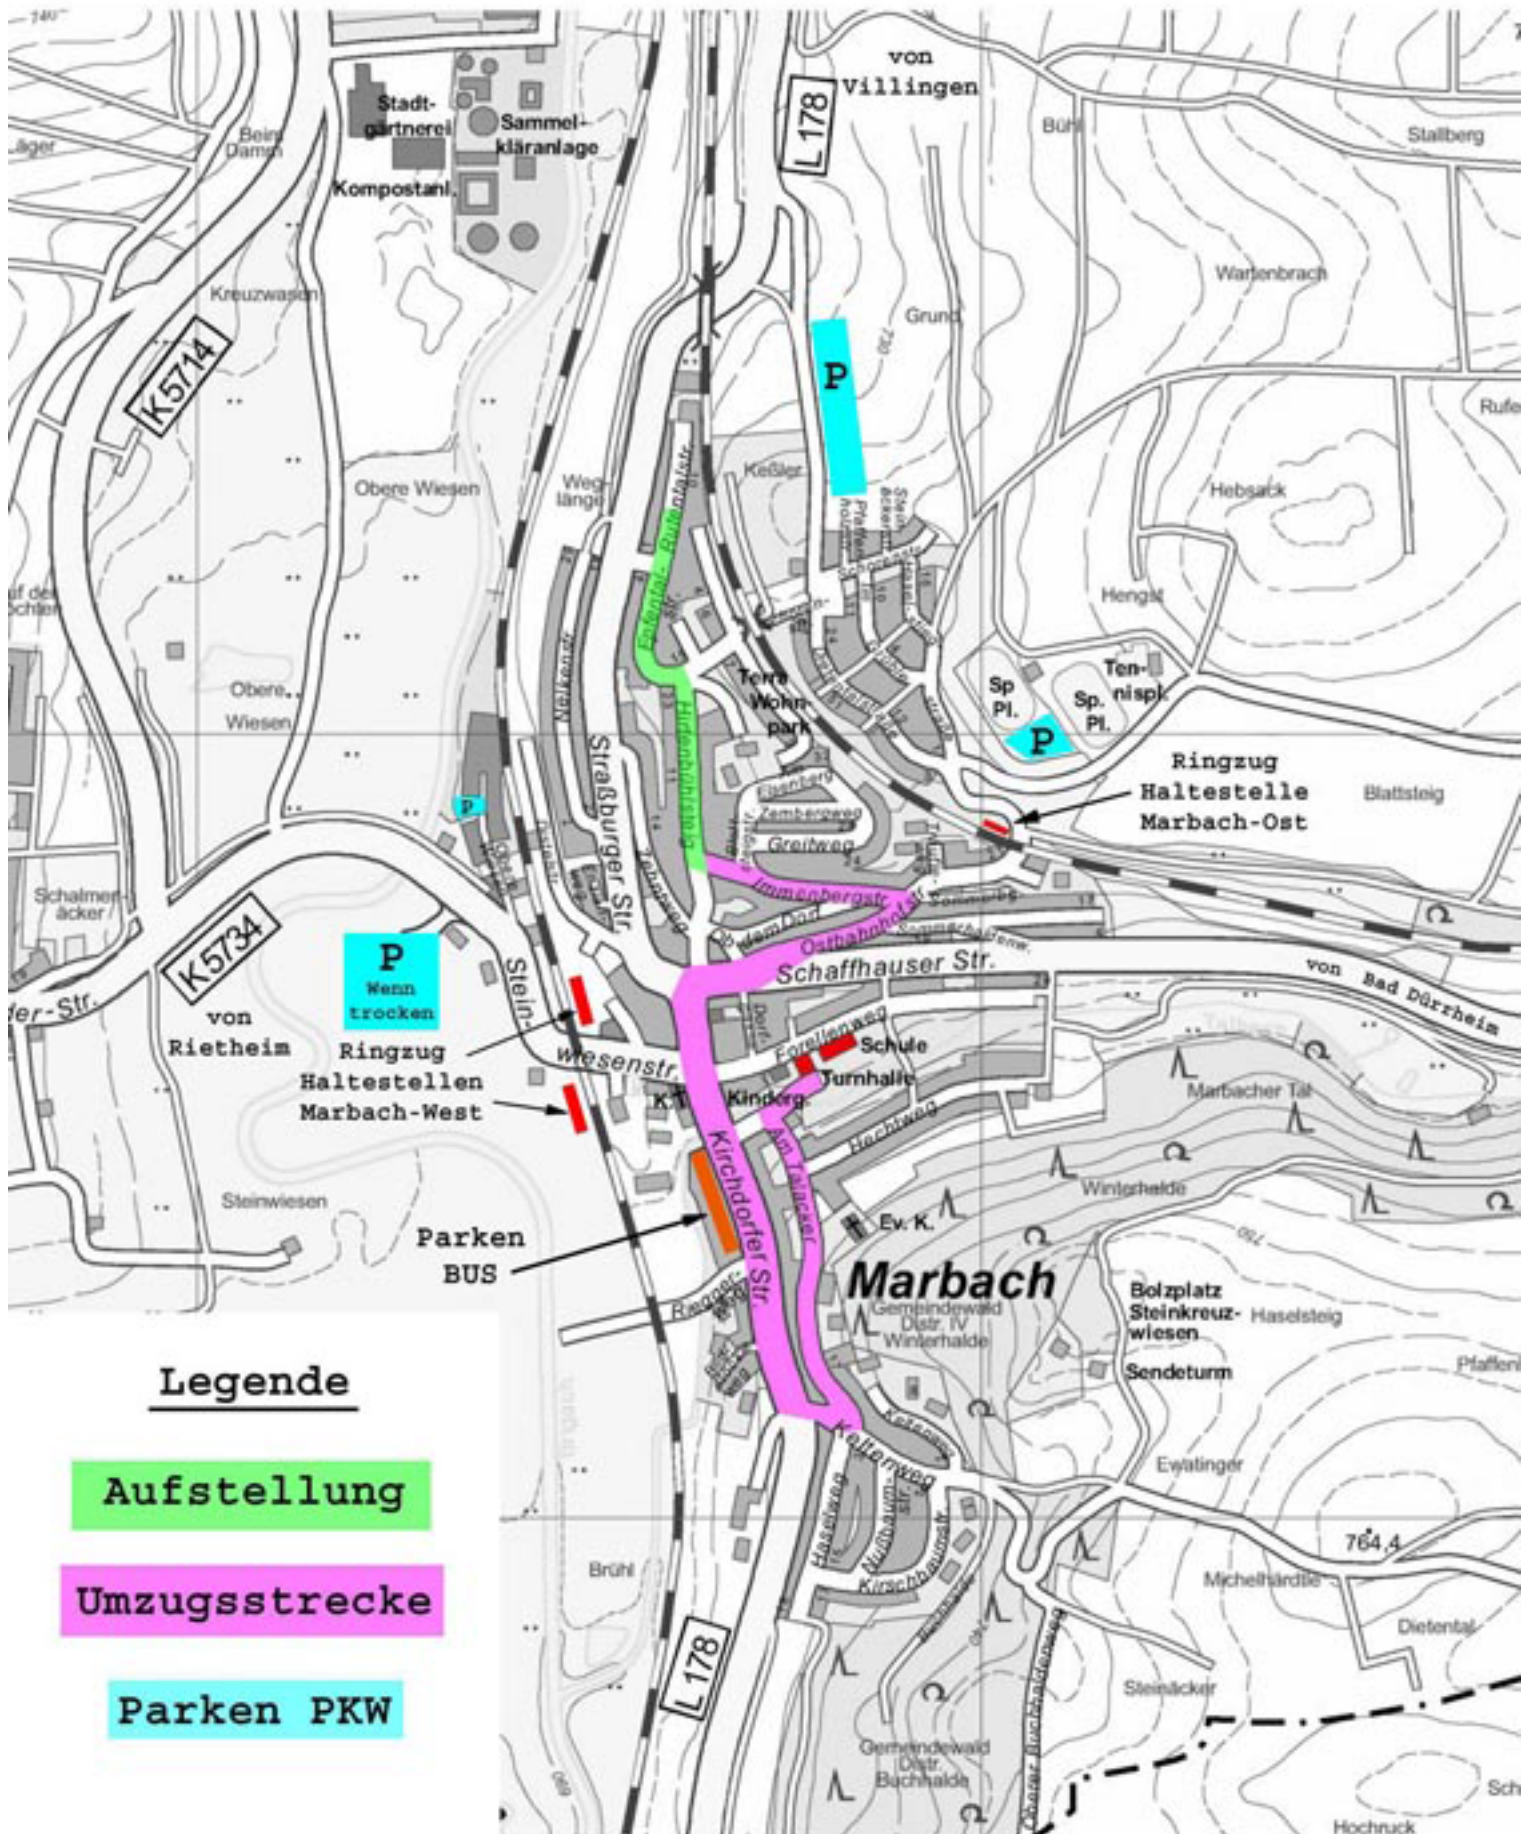

Umzugsplan Talbachhexen VS-Marbach e.V.

Legende

Aufstellung

Umzugsstrecke

Parken PKW

Mit freundlicher Genehmigung der Stadt Villingen-Schwenningen

© Talbachhexen/KL/11.2006